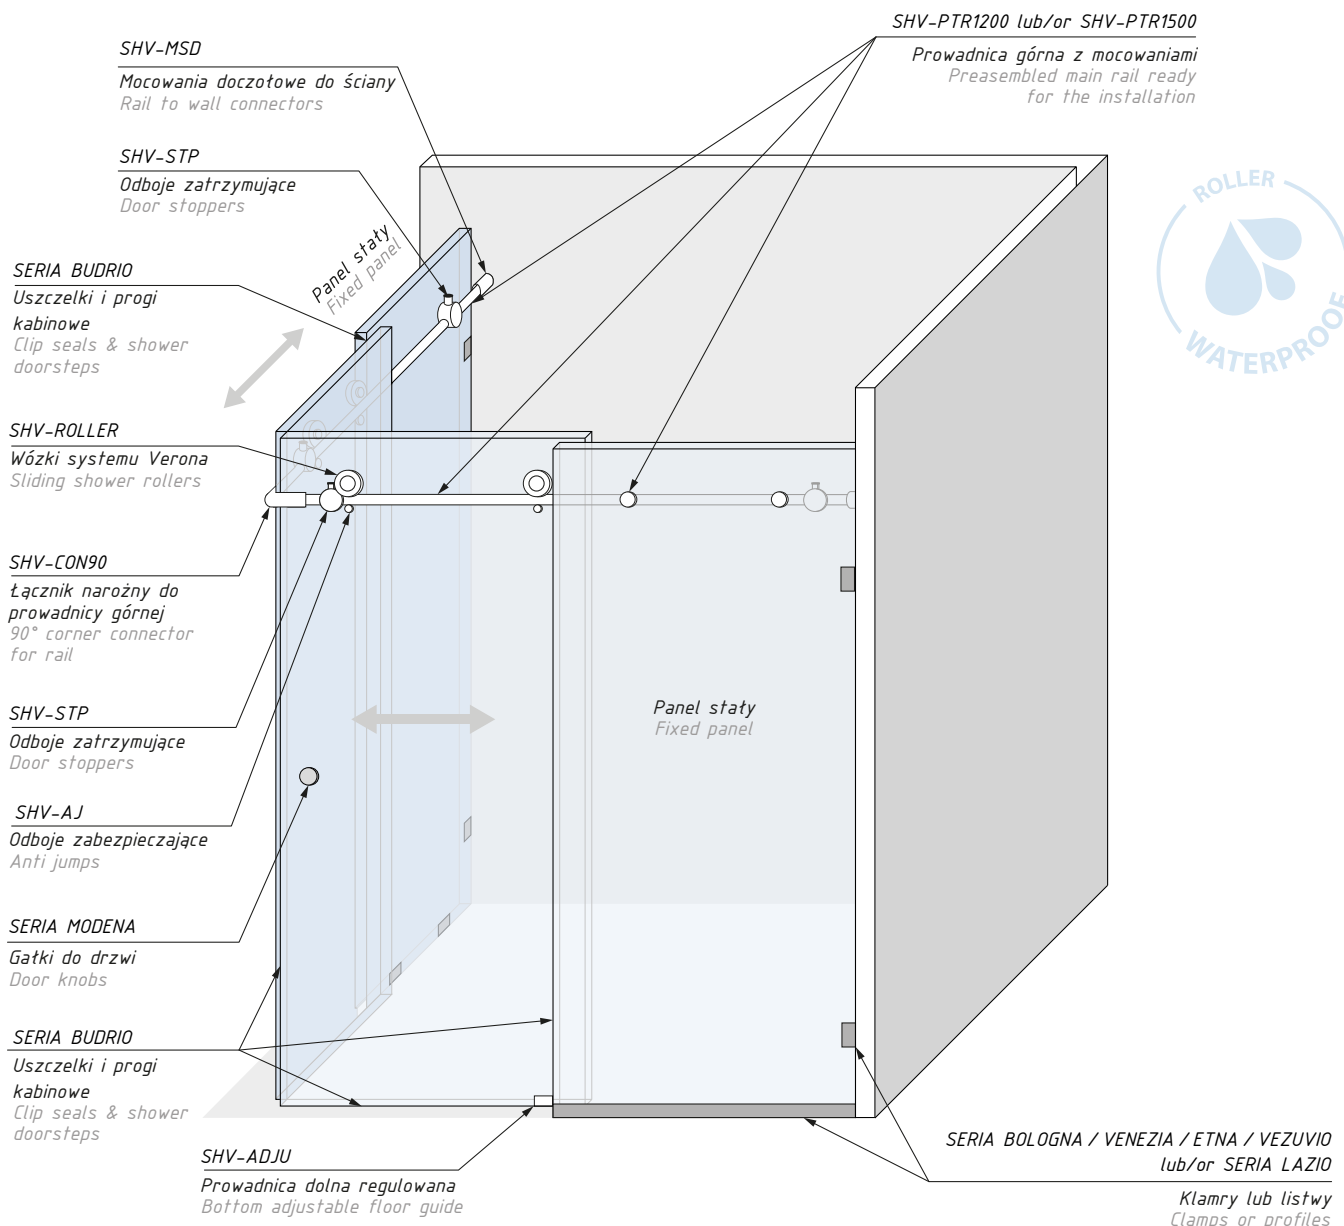

### SHV-MSD90SET

System przesuwny do kabiny prysznicowej narożnej 90° z dwoma panelami przesuwными i dwoma stałymi  
 Accessory set for corner 90° shower enclosure, two fixed panels and two sliding doors