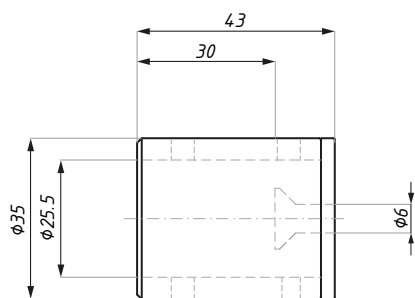

### SHV-MSD

Mocowanie doczołowe do ściany  
Rail to wall connector

| Kod / Code  | Materiał / Material               | Wykończenie / Finish |
|-------------|-----------------------------------|----------------------|
| SHV-MSD PSS | stal nierdzewna / stainless steel | połysk / polished    |
| SHV-MSD SSS | stal nierdzewna / stainless steel | satyna / satin       |