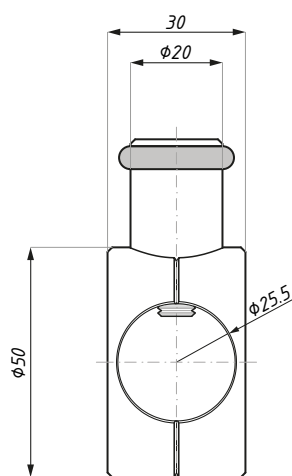

VERONA

KARTA TECHNICZNA / TECHNICAL INFORMATION

SHV-STP

Odbój zatrzymujący
Door stopper

Kod / Code	Materiał / Material	Wykończenie / Finish
SHV-STP PSS	stal nierdzewna / stainless steel	połysk / polished
SHV-STP SSS	stal nierdzewna / stainless steel	satyna / satin