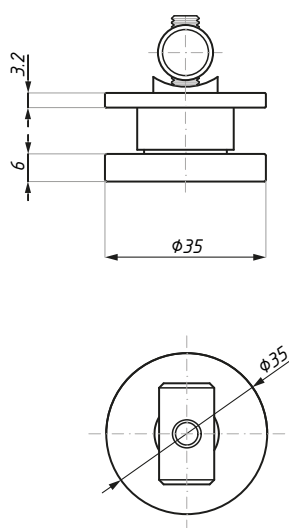

VERONA

KARTA TECHNICZNA / TECHNICAL INFORMATION

SHV-TGG

Mocowanie prowadnicy do szkła
Glass to rail connector

Kod / Code	Materiał / Material	Wykończenie / Finish
SHV-TGG PSS	stal nierdzewna / stainless steel	połysk / polished
SHV-TGG SSS	stal nierdzewna / stainless steel	satyna / satin