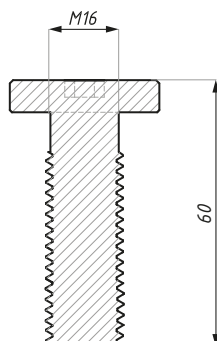

SP-Z-SCREW

Śruba montażowa Spider
Mounting screw Spider

Kod / Code

SP-Z-SCREW

materiał: stal nierdzewna

Wykończenie/ Finish

satyna / satin

materiał: staines steel