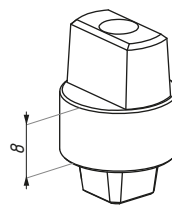

Trzpień wymienny do samozamykacza TD750  
Extended interchangeable spindle for TD750 floor spring

### Wymienne trzpienie / replaceable pivots

#### Kod / Code

STANDARD  
w zestawie z samozamykaczem  
only in set with floor spring

TD750-SP5

TD750-SP10

Rodzaj trzpienia Pivot type		0	+5	+10
Wysokość trzpienia Pivot height	B	3	8	13
Szczelina (mm) Distance (mm)	A	~12	~17	~22