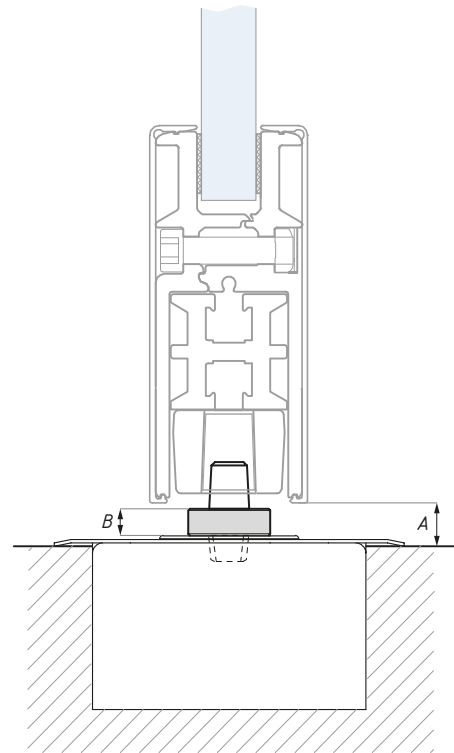

Trzpień wymienny do samozamykacza TD750  
Extended interchangeable spindle for TD750 floor spring

### Wymienne trzpienie / replaceable pivots

#### Kod / Code

STANDARD  
w zestawie z samozamykaczem  
only in set with floor spring

TD750-SP5

TD750-SP10

Rodzaj trzpienia Pivot type		0	+5	+10
Wysokość trzpienia Pivot height	B	3	8	13
Szczelina (mm) Distance (mm)	A	~12	~17	~22