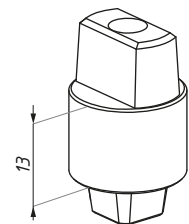

Trzpień wymienny do samozamykacza TD750  
Extended interchangeable spindle for TD750 floor spring

### Wymienne trzpienie / replaceable pivots

#### Kod / Code

STANDARD  
w zestawie z samozamykaczem  
only in set with floor spring

TD750-SP5

TD750-SP10

Rodzaj trzpienia Pivot type		0	+5	+10
Wysokość trzpienia Pivot height	B	3	8	13
Szczelina (mm) Distance (mm)	A	~12	~17	~22