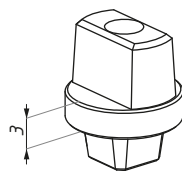

### Wymienne trzpienie / replaceable pivots

#### Kod / Code

STANDARD  
w zestawie z samozamykaczem  
only in set with floor spring

TD750-SP5

TD750-SP10

Rodzaj trzpienia Pivot type		0	+5	+10
Wysokość trzpienia Pivot height	B	3	8	13
Szczelina (mm) Distance (mm)	A	~12	~17	~22