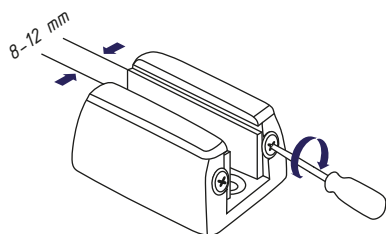

TODI / TERNO MICRO 80 / LINEA NERA

KARTA TECHNICZNA / TECHNICAL INFORMATION

TGADJ-U

Prowadnica dolna regulowana
Adjustable floor guide

*Płynna regulacja śrubą, dla szkła od 8 mm do 12 mm,
dostosowanie do szerokości tafli
Stepless adjustment from 8 mm to 12 mm,
by means of screw*

Kod / Code	Wykończenie / Finish
TGADJ-UBL	czarne / black
grubość szkła (mm): 8-12	glass thickness (mm): 8-12
materiał: stop cynku	materiał: zinc alloy

CDA Polska Sp. z o.o. Sp. k.

Ul. Robotnicza 60, 53-608 Wrocław