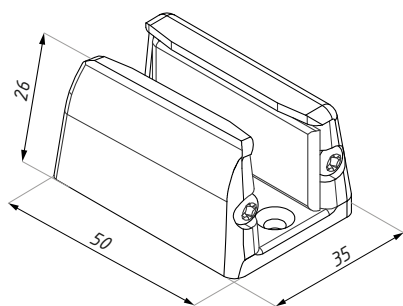

TODI / TERNO MICRO 80 / LINEA NERA

KARTA TECHNICZNA / TECHNICAL INFORMATION

TGADJ-U

Prowadnica dolna regulowana
Adjustable floor guide

*Płynna regulacja śrubą, dla szkła od 8 mm do 12 mm,
dostosowanie do szerokości tafli
Stepless adjustment from 8 mm to 12 mm,
by means of screw*

Kod / Code	Wykończenie / Finish
TGADJ-UBL	czarne / black
grubość szkła (mm): 8-12	glass thickness (mm): 8-12
materiał: stop cynku	materiał: zinc alloy

CDA Polska Sp. z o.o. Sp. k.

Ul. Robotnicza 60, 53-608 Wrocław