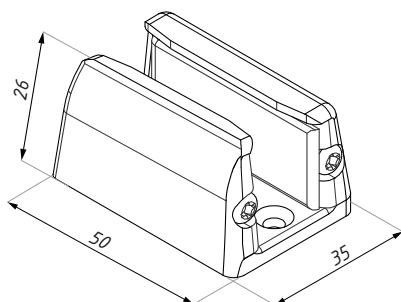

**TGADJ-U**

Prowadnica dolna regulowana  
Adjustable floor guide

*Płynna regulacja śrubą, dla szkła od 8 mm do 12 mm,  
dostosowanie do szerokości tafli*  
*Stepless adjustment from 8 mm to 12 mm,  
by means of screw*

Kod / Code	Wykończenie / Finish
TGADJ-U SC	satyna / satin
grubość szkła (mm): 8-12	glass thickness (mm): 8-12
materiał: stop cynku	material: zinc alloy