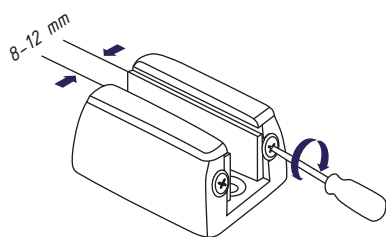

**TGADJ-U**

Prowadnica dolna regulowana  
Adjustable floor guide

*Płynna regulacja śrubą, dla szkła od 8 mm do 12 mm,  
dostosowanie do szerokości tafli*  
*Stepless adjustment from 8 mm to 12 mm,  
by means of screw*

Kod / Code	Wykończenie / Finish
TGADJ-U SC	satyna / satin
grubość szkła (mm): 8-12	glass thickness (mm): 8-12
materiał: stop cynku	material: zinc alloy