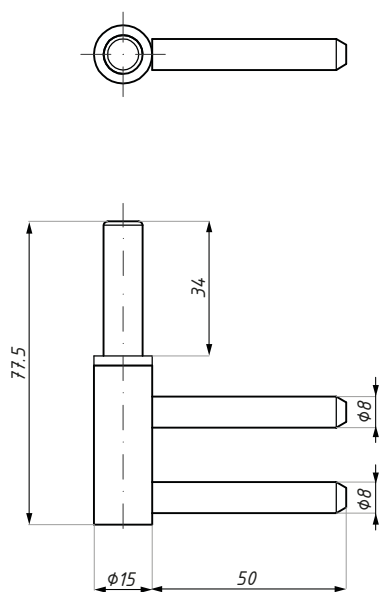

TGHP11

Trzpień
Frame pivot

CDA Polska Sp. z o.o. Sp. k.

Ul. Robotnicza 60, 53-608 Wrocław

www.cdapolska.pl

www.oszkle.pl

www.sklep.cdapolska.pl