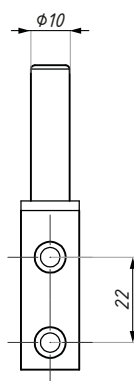

TGHP11

Trzpień
Frame pivot