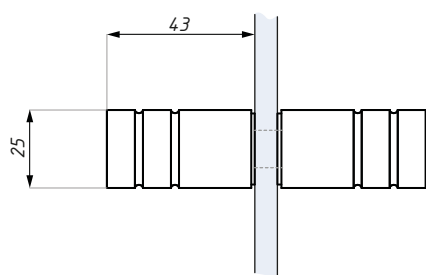

MODENA

KARTA TECHNICZNA / TECHNICAL INFORMATION

TGKH43

Gałka do drzwi
Door knob

Przygotowanie szkła
Glass preparation

Kod / Code	Materiał / Material	Wykończenie / Finish
TGKH43 PC	aluminium / aluminium	chrom połysk / polished chrome
TGKH43 SC	aluminium / aluminium	chrom satyna / satin chrome

grubość szkła (mm): 8 - 12 glass thickness (mm): 8 - 12

CDA Polska Sp. z o.o. Sp. k.

Ul. Robotnicza 60, 53-608 Wrocław

 www.cdapolska.pl

 www.oszkle.pl

 www.sklep.cdapolska.pl

 biuro@cdapolska.pl

 Wrocław: 71 797 80 28