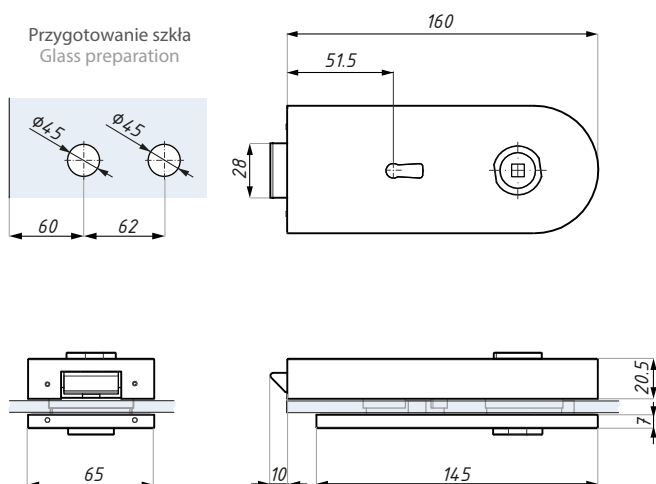

ERICE LINE

KARTA TECHNICZNA / TECHNICAL INFORMATION

TGL35SBBK

Zamek centralny z kluczem i otworem na klamkę
Central lock (single action) with key, prepared for lever handle

Przygotowanie szkła
Glass preparation

Kod / Code	Materiał / Material	Wykończenie / Finish
TGL35SBBK SSS	stal nierdzewna / stainless steel	satyna / satin stainless steel
grubość szkła (mm): 8; 10; 12		glass thickness (mm): 8; 10; 12
Nie zawiera klamki i płytki zaczepowej		Lever handle and keeper plate not included