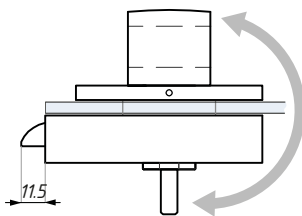

ERICE LINE

KARTA TECHNICZNA / TECHNICAL INFORMATION

TGL70R-E

Zamek centralny pionowy z gałką pod elektrozaczepek, prawy
Vertical lock with knob for electric strike-right

Możliwość samodzielnej zmiany strony montażu gałki bez konieczności ingerencji w mechanizm

Knob can be installed easily from both sides of the lock

Przygotowanie szkła
Glass preparation

Kod / Code	Wykończenie / Finish
TGL70R-E SSS	satyna / satin stainless steel
materiał: stal nierdzewna	material: stainless steel
grubość szkła (mm): 8; 10; 12	glass thickness (mm): 8; 10; 12
Zawiera wkładkę	Cylinder included
Nie zawiera klamki i płytki zaczepowej	Lever handle and keeper plate not included