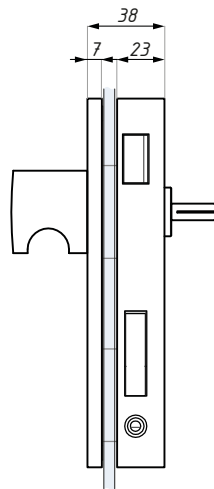

ERICE LINE

KARTA TECHNICZNA / TECHNICAL INFORMATION

TGL70R-E

Zamek centralny pionowy z gałką pod elektrozaczepek, prawy
Vertical lock with knob for electric strike-right

Możliwość samodzielnej zmiany strony montażu gałki bez konieczności ingerencji w mechanizm

Knob can be installed easily from both sides of the lock

Przygotowanie szkła
Glass preparation

Kod / Code	Wykończenie / Finish
TGL70R-E SSS	satyna / satin stainless steel
materiał: stal nierdzewna	material: stainless steel
grubość szkła (mm): 8; 10; 12	glass thickness (mm): 8; 10; 12
Zawiera wkładkę	Cylinder included
Nie zawiera klamki i płytki zaczepowej	Lever handle and keeper plate not included