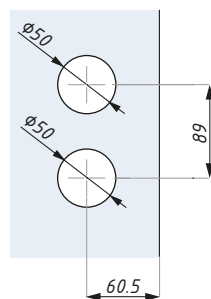

ERICE LINE

KARTA TECHNICZNA / TECHNICAL INFORMATION

TGL70R-E

Zamek centralny pionowy z gałką pod elektrozaczepek, prawy
Vertical lock with knob for electric strike-right

Możliwość samodzielnej zmiany strony montażu gałki bez konieczności ingerencji w mechanizm

Knob can be installed easily from both sides of the lock

Przygotowanie szkła
Glass preparation

Kod / Code	Wykończenie / Finish
TGL70R-E SSS	satyna / satin stainless steel
materiał: stal nierdzewna	material: stainless steel
grubość szkła (mm): 8; 10; 12	glass thickness (mm): 8; 10; 12
Zawiera wkładkę	Cylinder included
Nie zawiera klamki i płytki zaczepowej	Lever handle and keeper plate not included