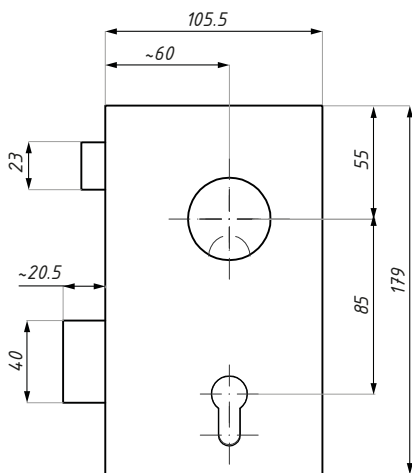

ERICE LINE

KARTA TECHNICZNA / TECHNICAL INFORMATION

TGL70R-E

Zamek centralny pionowy z gałką pod elektrozaczepek, prawy
Vertical lock with knob for electric strike-right

Możliwość samodzielnej zmiany strony montażu gałki bez konieczności ingerencji w mechanizm

Knob can be installed easily from both sides of the lock

Przygotowanie szkła
Glass preparation

Kod / Code	Wykończenie / Finish
TGL70R-E SSS	satyna / satin stainless steel
materiał: stal nierdzewna	material: stainless steel
grubość szkła (mm): 8; 10; 12	glass thickness (mm): 8; 10; 12
Zawiera wkładkę	Cylinder included
Nie zawiera klamki i płytki zaczepowej	Lever handle and keeper plate not included