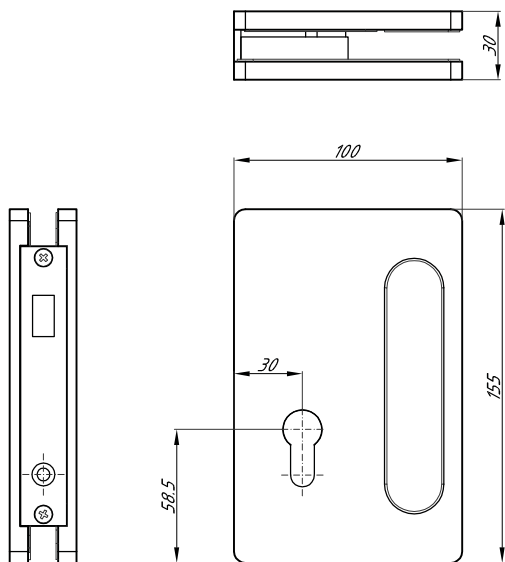

TGL80H

Zamek hakowy z otworem na wkładkę i uchwytem
 Sliding door hook lock with handle, prepared for
 europrofile cylinder

Przygotowanie szkła
 Glass preparation

Kod / Code	Materiał / Material	Wykończenie / Finish
TGL80H SC	aluminium / aluminium	satyna / satin
TGL80H NA	aluminium / aluminium	anoda / anodized
grubość szkła (mm): 10; 12		glass thickness (mm): 10; 12
Zawiera płytkę zaczepową do ściany		Keeper plate included
Nie zawiera wkładki		Europrofile cylinder not included