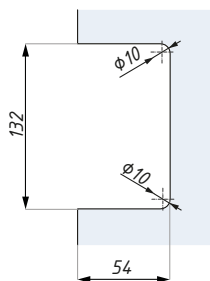

TGL80H

Zamek hakowy z otworem na wkładkę i uchwytem
 Sliding door hook lock with handle, prepared for
 europrofile cylinder

Przygotowanie szkła
 Glass preparation

Kod / Code	Materiał / Material	Wykończenie / Finish
TGL80H SC	aluminium / aluminium	satyna / satin
TGL80H NA	aluminium / aluminium	anoda / anodized
grubość szkła (mm): 10; 12		glass thickness (mm): 10; 12
Zawiera płytkę zaczepową do ściany		Keeper plate included
Nie zawiera wkładki		Europrofile cylinder not included