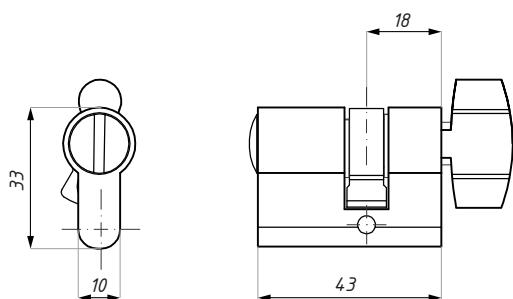

ERICE LINE

KARTA TECHNICZNA / TECHNICAL INFORMATION

TGLC01WC

Wkładka do zamka z gałką typu C
Profile cylinder c/w key & knob C type

Kod / Code	Wykończenie / Finish
TGLC01WC SC	satyna / satin
materiał: mosiądz	materiał: brass
wkładka do zastosowania z zamkami Erice Line montowanymi na panelach drzwiowych o grubości szkła: 8 mm	profile cylinder for Erice Line locks installed on 8 mm thickness glass panels