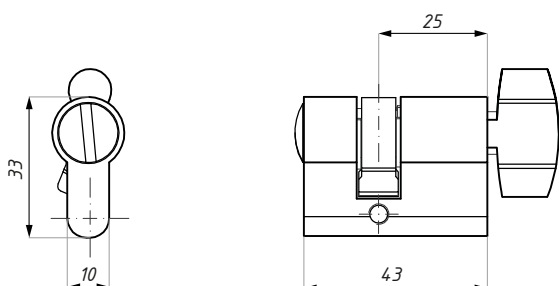

ERICE LINE

KARTA TECHNICZNA / TECHNICAL INFORMATION

TGLC02WC

Wkładka do zamka z gałką typu C
Profile cylinder c/w key & knob C type

Kod / Code	Wykończenie / Finish
TGLC02WC SC	satyna / satin
materiał: mosiądz	materiał: brass
wkładka do zastosowania z zamkami Erice Line montowanymi na panelach drzwiowych o grubości szkła: 8 mm	profile cylinder for Erice Line locks installed on 8 mm thickness glass panels