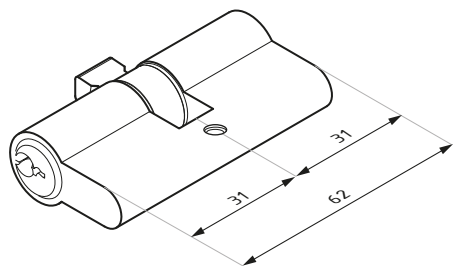

TGLC03

Wkładka
Euro-profile cylinder

Kod / Code	Materiał Material	Wykończenie Finish
TGLC03 SC	mosiądz / brass	chrom satyna / satin chrome

Do zamka: TGL90 i TGL80H

For lock: TGL90 i TGL80H