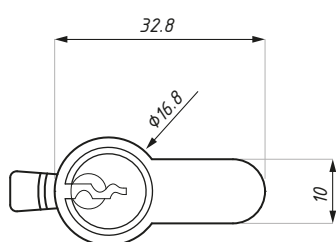

TGLC03

Wkładka
Euro-profile cylinder

Kod / Code	Materiał Material	Wykończenie Finish
TGLC03 SC	mosiądz / brass	chrom satyna / satin chrome

Do zamka: TGL90 i TGL80H

For lock: TGL90 i TGL80H