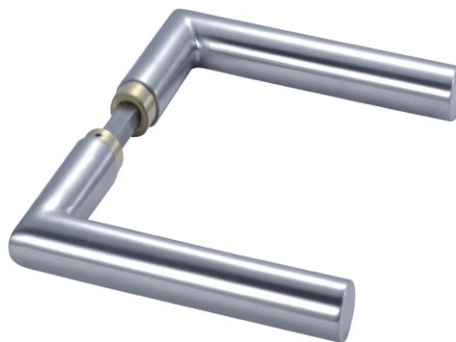

# ERICE LINE

KARTA TECHNICZNA / TECHNICAL INFORMATION

## TGLH01

Klamka  
Lever handle

| Kod / Code | Materiał / Material               | Wykończenie / Finish            |
|------------|-----------------------------------|---------------------------------|
| TGLH01 PSS | stal nierdzewna / stainless steel | połysk / polish stainless steel |
| TGLH01 SSS | stal nierdzewna / stainless steel | satyna / satin stainless steel  |
| TGLH01 NA  | aluminium / aluminium             | anoda srebrna / silver anodised |