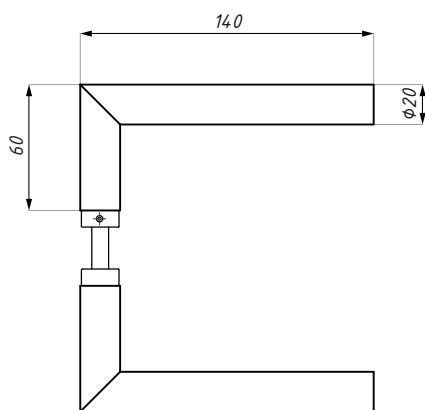

# ERICE LINE

KARTA TECHNICZNA / TECHNICAL INFORMATION

## TGLH01

Klamka  
Lever handle

| Kod / Code | Materiał / Material               | Wykończenie / Finish            |
|------------|-----------------------------------|---------------------------------|
| TGLH01 PSS | stal nierdzewna / stainless steel | połysk / polish stainless steel |
| TGLH01 SSS | stal nierdzewna / stainless steel | satyna / satin stainless steel  |
| TGLH01 NA  | aluminium / aluminium             | anoda srebrna / silver anodised |