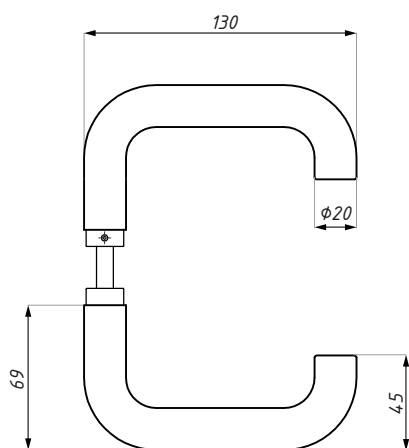

ERICE LINE

KARTA TECHNICZNA / TECHNICAL INFORMATION

TGLH02

Klamka
Lever handle

Kod / Code	Materiał / Material	Wykończenie / Finish
TGLH02 SSS	stal nierdzewna / stainless steel	satyna / satin stainless steel
materiał: stal nierdzewna		material: stainless steel
Do wszystkich zamków serii Erice Line		For all Erice Line locks