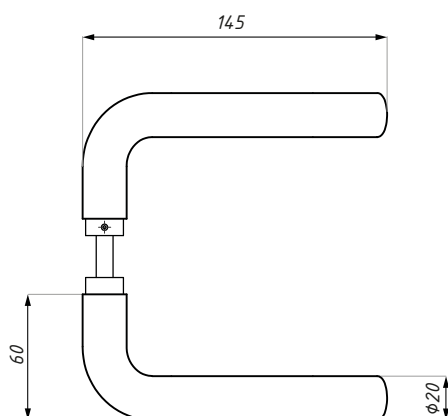

# ERICE LINE

KARTA TECHNICZNA / TECHNICAL INFORMATION

## TGLH03

Klamka  
Lever handle

Kod / Code	Materiał / Material	Wykończenie / Finish
TGLH03 PSS	stal nierdzewna / stainless steel	połysk / polish stainless steel
TGLH03 SSS	stal nierdzewna / stainless steel	satyna / satin stainless steel
TGLH03 NA	aluminium / aluminium	anoda srebrna / silver anodised