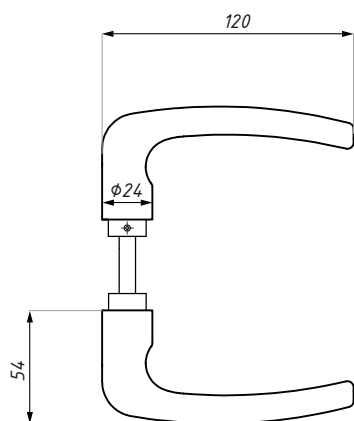

ERICE LINE

KARTA TECHNICZNA / TECHNICAL INFORMATION

TGLH04

Klamka
Lever handle

Kod / Code	Materiał / Material	Wykończenie / Finish
TGLH04 SSS	stal nierdzewna / stainless steel	satyna / satin stainless steel
TGLH04 NA	aluminium / aluminium	anoda srebrna / silver anodised