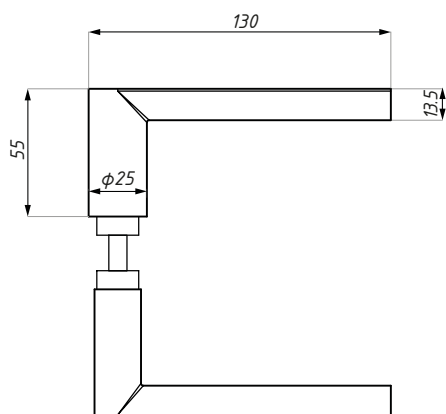

# ERICE LINE

KARTA TECHNICZNA / TECHNICAL INFORMATION

## TGLH06

Klamka  
Lever handle

Kod / Code	Materiał / Material	Wykończenie / Finish
TGLH06 PSS	stal nierdzewna / stainless steel	połysk / polish stainless steel
TGLH06 SSS	stal nierdzewna / stainless steel	satyna / satin stainless steel
TGLH06 NA	aluminium / aluminium	anoda srebrna / silver anodised