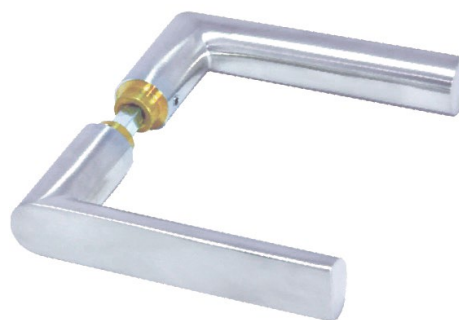

# ERICE LINE

KARTA TECHNICZNA / TECHNICAL INFORMATION

## TGLH06

Klamka  
Lever handle

Kod / Code	Materiał / Material	Wykończenie / Finish
TGLH06 PSS	stal nierdzewna / stainless steel	połysk / polish stainless steel
TGLH06 SSS	stal nierdzewna / stainless steel	satyna / satin stainless steel
TGLH06 NA	aluminium / aluminium	anoda srebrna / silver anodised