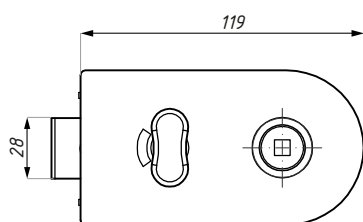

ERICE LINE

KARTA TECHNICZNA / TECHNICAL INFORMATION

TGLI30S

Zamek centralny łazienkowy, do drzwi otwieranych jednostronnie, ze wskaźnikiem obłożenia
Washroom indication lock

Przygotowanie szkła
Glass preparation

Kod / Code	Wykończenie / Finish
TGLI30S PSS	polysk / polished stainless steel
TGLI30S SSS	satyna / satin stainless steel
materiał: stal nierdzewna	material: stainless steel
grubość szkła (mm): 8; 10; 12	glass thickness (mm): 8; 10; 12
Nie zawiera płytki zaczepowej	Keeper plate not included
Nie zawiera klamki	Lever handle not included