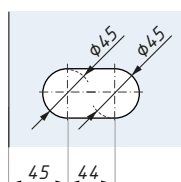

ERICE LINE

KARTA TECHNICZNA / TECHNICAL INFORMATION

TGLI30S

Zamek centralny łazienkowy, do drzwi otwieranych jednostronnie, ze wskaźnikiem obłożenia
Washroom indication lock

Przygotowanie szkła
Glass preparation