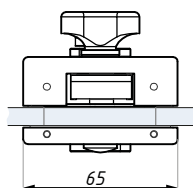

ERICE LINE

KARTA TECHNICZNA / TECHNICAL INFORMATION

TGLI30S

Zamek centralny łazienkowy, do drzwi otwieranych jednostronnie, ze wskaźnikiem obłożenia
Washroom indication lock

Przygotowanie szkła
Glass preparation

Kod / Code	Wykończenie / Finish
TGLI30S PSS	polysk / polished stainless steel
TGLI30S SSS	satyna / satin stainless steel
materiał: stal nierdzewna	material: stainless steel
grubość szkła (mm): 8; 10; 12	glass thickness (mm): 8; 10; 12
Nie zawiera płytki zaczepowej	Keeper plate not included
Nie zawiera klamki	Lever handle not included