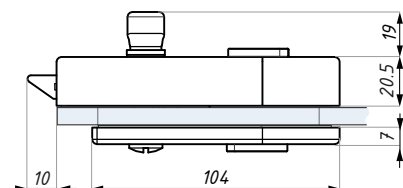

ERICE LINE

KARTA TECHNICZNA / TECHNICAL INFORMATION

TGLI30S

Zamek centralny łazienkowy, do drzwi otwieranych jednostronnie, ze wskaźnikiem obłożenia
Washroom indication lock

Przygotowanie szkła
Glass preparation

Kod / Code	Wykończenie / Finish
TGLI30S PSS	polysk / polished stainless steel
TGLI30S SSS	satyna / satin stainless steel
materiał: stal nierdzewna	material: stainless steel
grubość szkła (mm): 8; 10; 12	glass thickness (mm): 8; 10; 12
Nie zawiera płytki zaczepowej	Keeper plate not included
Nie zawiera klamki	Lever handle not included