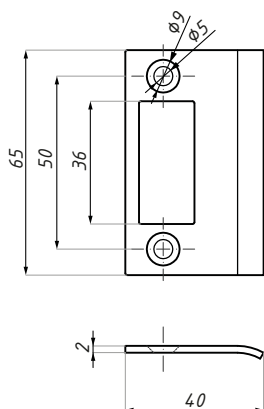

# ERICE LINE

KARTA TECHNICZNA / TECHNICAL INFORMATION

## TGLP02

Płytko do zamka centralnego, montaż na ścianie  
Keeper plate for central lock

### Kod / Code

TGLP02 SSS

materiał: stal nierdzewna

Dla wszystkich zamków do drzwi  
otwieranych jednostronnie serii Erice Line