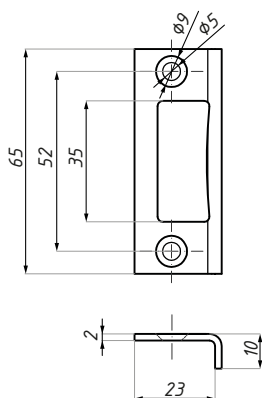

ERICE LINE

KARTA TECHNICZNA / TECHNICAL INFORMATION

TGLP03

Płytko do zamka centralnego, montaż na ościeżnicy
Keeper plate for central single action lock

Kod / Code	Wykończenie / Finish
TGLP03 SSS	satyna / satin stainless steel
materiał: stal nierdzewna	materiał: stainless steel
Dla wszystkich zamków do drzwi otwieranych jednostronnie serii Erice Line	For all single action Erice Line locks