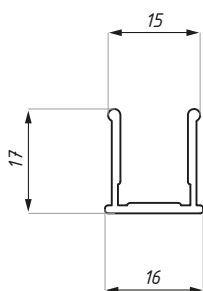

TERNO MICRO 80

KARTA TECHNICZNA / TECHNICAL INFORMATION

TS-FIXCOV-2740

Maskowica panelu stałego w prowadnicy górnej TS-TRFIX2460

Top track cover for fixed panel TS-TRFIX2460

Kod / Code	Długość (mm) Length (mm)	Wykończenie Finish
TS-FIXCOV2740-1000NA	1000	anoda srebrna / silver anodised
TS-FIXCOV2740-2000NA	2000	anoda srebrna / silver anodised
TS-FIXCOV2740-3000NA	3000	anoda srebrna / silver anodised

materiał: aluminium

Kod / Code	Długość (mm) Length (mm)	Wykończenie Finish
TS-FIXCOV2740-1000NAS	1000	anoda satyna / satin anodised
TS-FIXCOV2740-2000NAS	2000	anoda satyna / satin anodised
TS-FIXCOV2740-3000NAS	3000	anoda satyna / satin anodised