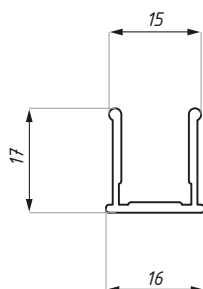

TERNO MICRO 80 / LINEA NERA

KARTA TECHNICZNA / TECHNICAL INFORMATION

TS-FIXCOV2740

Maskowica panelu stałego w prowadnicy górnej TS-TRFIX2460

Top track cover for fixed panel TS-TRFIX2460

Kod / Code	Długość (mm) Length (mm)	Wykończenie Finish
TS-FIXCOV2740-1000NABL	1000	anoda czarna / black anodised
TS-FIXCOV2740-2000NABL	2000	anoda czarna / black anodised
TS-FIXCOV2740-3000NABL	3000	anoda czarna / black anodised