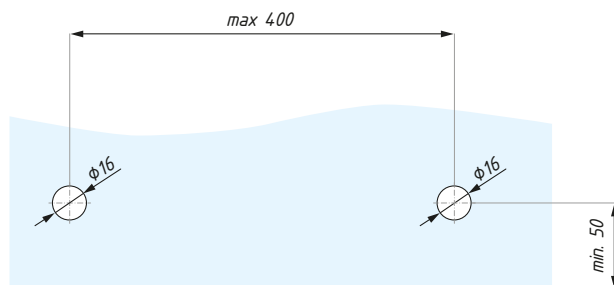

TERNO MICRO 80 / LINEA NERA

KARTA TECHNICZNA / TECHNICAL INFORMATION

TS-MTTG

Mocowanie do szkła
Top track to glass fixing

Kod / Code	Materiał / Material	Wykończenie / Finish
TS-MTTG RAL BL	mosiądz / brass	RAL czarny / RAL black
grubość szkła (mm): 8; 10; 12		glass thickness (mm): 8; 10; 12