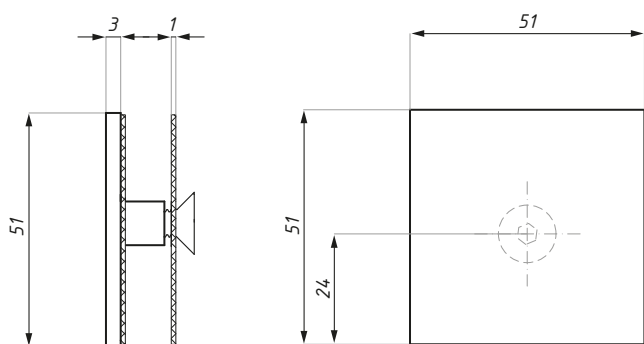

TERNO MICRO 80 / LINEA NERA

KARTA TECHNICZNA / TECHNICAL INFORMATION

TS-MTTG

Mocowanie do szkła
Top track to glass fixing

Kod / Code	Materiał / Material	Wykończenie / Finish
TS-MTTG RAL BL	mosiądz / brass	RAL czarny / RAL black
grubość szkła (mm): 8; 10; 12		glass thickness (mm): 8; 10; 12