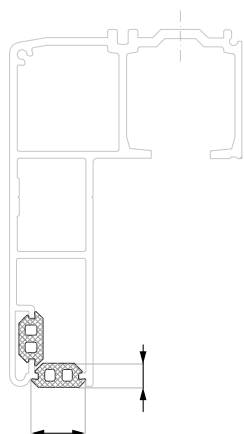

CDA/TS-SEAL-266

Uszczelka do profilu
Seal profile

Kod / Code

CDA/TS-SEAL-266

Materiał / Material

guma / rubber