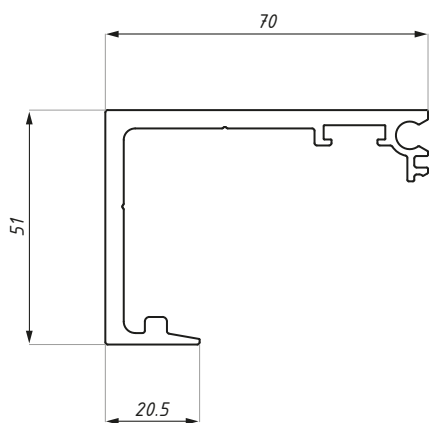

TERNO MICRO 80 / LINEA NERA

KARTA TECHNICZNA / TECHNICAL INFORMATION

TS-TR2450

Prowadnica górna
Top track

Kod / Code	Długość (mm) Length (mm)	Wykończenie Finish
TS-TR2450-2000NABL	2000	anoda czarna / black anodised
TS-TR2450-3000NABL	3000	anoda czarna / black anodised
TS-TR2450-4000NABL	4000	anoda czarna / black anodised