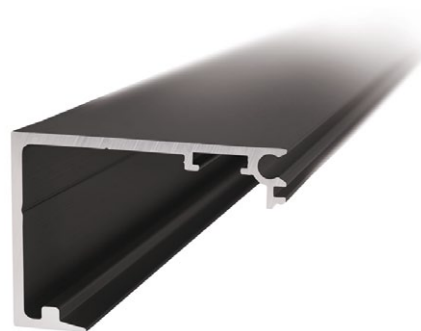

TERNO MICRO 80 / LINEA NERA

KARTA TECHNICZNA / TECHNICAL INFORMATION

TS-TR2450

Prowadnica górna
Top track

Kod / Code	Długość (mm) Length (mm)	Wykończenie Finish
TS-TR2450-2000NABL	2000	anoda czarna / black anodised
TS-TR2450-3000NABL	3000	anoda czarna / black anodised
TS-TR2450-4000NABL	4000	anoda czarna / black anodised