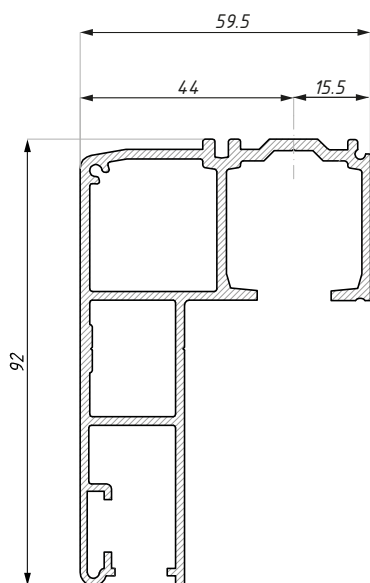

## CDA/TS-TRFIX-3000

Prowadnica górna z panelem stałym  
Top track with fixed panel

Kod / Code	Długość (mm) Length (mm)	Wykończenie Finish
CDA/TS-TRFIX-3000	3000	anoda srebrna / silver anodized
material: aluminium		material: aluminium