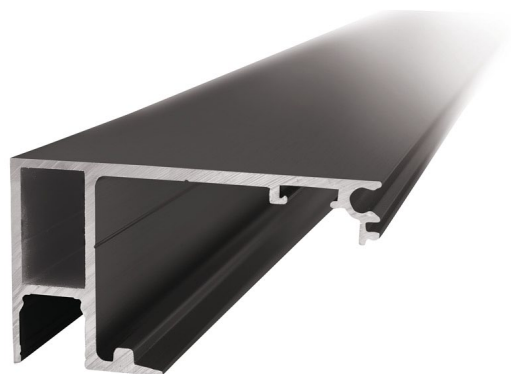

# TERNO MICRO 80 / LINEA NERA

KARTA TECHNICZNA / TECHNICAL INFORMATION

## TS-TRFIX2460

Prowadnica górna z panelem stałym  
Top track with fixed panel

Kod / Code	Długość (mm) Length (mm)	Wykończenie Finish
TS-TRFIX2460-2000NABL	2000	anoda czarna / black anodised
TS-TRFIX2460-3000NABL	3000	anoda czarna / black anodised
TS-TRFIX2460-4000NABL	4000	anoda czarna / black anodised