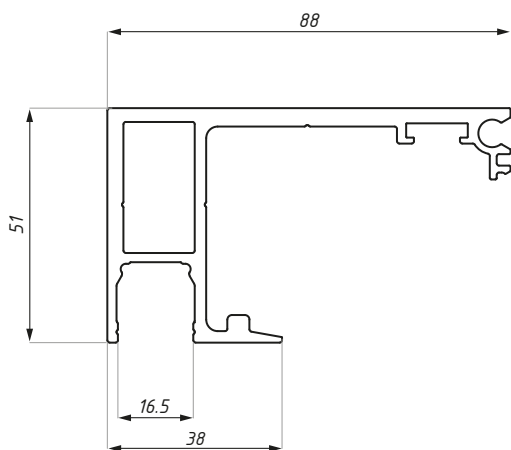

# TERNO MICRO 80 / LINEA NERA

KARTA TECHNICZNA / TECHNICAL INFORMATION

## TS-TRFIX2460

Prowadnica górna z panelem stałym  
Top track with fixed panel

Kod / Code	Długość (mm) Length (mm)	Wykończenie Finish
TS-TRFIX2460-2000NABL	2000	anoda czarna / black anodised
TS-TRFIX2460-3000NABL	3000	anoda czarna / black anodised
TS-TRFIX2460-4000NABL	4000	anoda czarna / black anodised