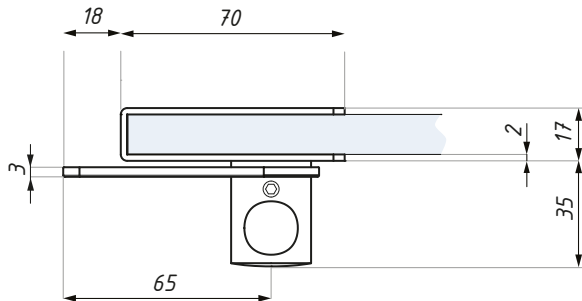

## US624

Zamek (bez wycięcia w szkło)  
Latch (without glass notch)

GK624 Zaczep  
GK624 Strike

US624 Zamek  
US624 Latch

6-8 montaż szkło - szkło

8-10 montaż ściana - szkło

6-8 glass to glass installation

8-10 wall to glass installation

INFORMACJA: Nie wymaga wycięć w szkło  
NOTE: No glass preparation required

Kod / Code	Wykończenie / Finish
US624PC	chrom połysk / polished chrome
US624SC	chrom satyna / satin chrome
materiał: stal nierdzewna	material: stainless steel
grubość szkła (mm): 8; 10; 12	glass thickness (mm): 8; 10; 12
nie zawiera podkładek	gaskets not included