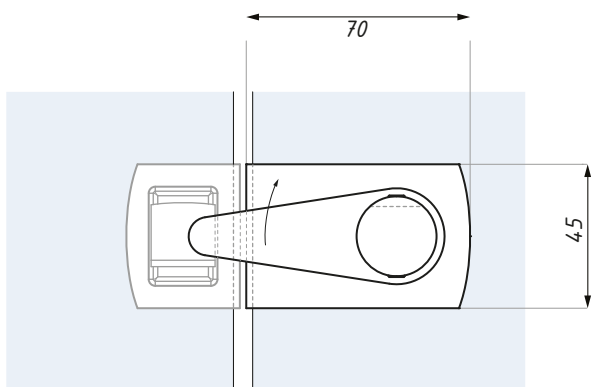

## US624

Zamek (bez wycięcia w szkło)  
Latch (without glass notch)

GK624 Zaczep  
GK624 Strike

US624 Zamek  
US624 Latch

6-8 montaż szkło - szkło

8-10 montaż ściana - szkło

6-8 glass to glass installation

8-10 wall to glass installation

INFORMACJA: Nie wymaga wycięć w szkło  
NOTE: No glass preparation required

Kod / Code	Wykończenie / Finish
US624PC	chrom połysk / polished chrome
US624SC	chrom satyna / satin chrome
materiał: stal nierdzewna	material: stainless steel
grubość szkła (mm): 8; 10; 12	glass thickness (mm): 8; 10; 12
nie zawiera podkładek	gaskets not included