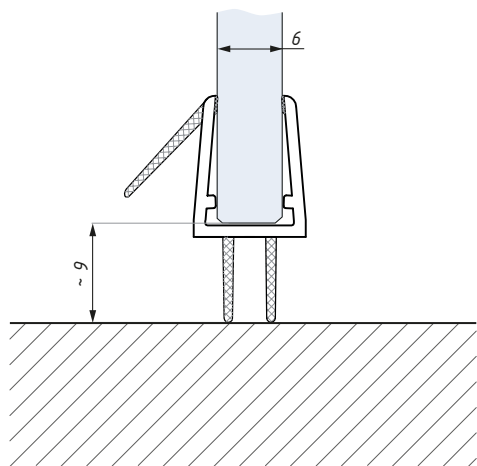

WBE

Uszczelka
Clip seal

Uszczelka WBE6-8
montaż na szkło 6 mm
Clip seal WBE6-8 for glass 6 mm

Uszczelka WBE6-8
montaż na szkło 8 mm
Clip seal WBE6-8 for glass 8 mm

Uszczelka WBE6-8
Clip seal WBE6-8

Kod / Code	Grubość szkła (mm) Glass thickness (mm)	Długość (mm) Length (mm)
WBE6-8	6 - 8	2500
materiał: PVC		material: PVC
zakres temperatur: 0 - 50°C		temperature range: 0 - 50°C
odporność UV: EN ISO 4892-2		UV resistance: EN ISO 4892-2