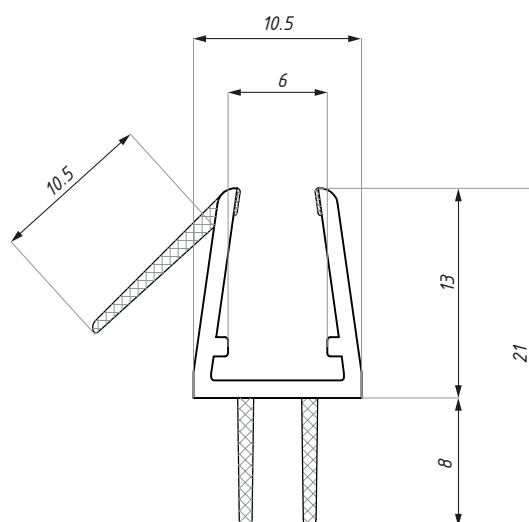

WBE

Uszczelka
Clip seal

Uszczelka WBE6-8
montaż na szkło 6 mm
Clip seal WBE6-8 for glass 6 mm

Uszczelka WBE6-8
montaż na szkło 8 mm
Clip seal WBE6-8 for glass 8 mm

Uszczelka WBE6-8
Clip seal WBE6-8

Kod / Code	Grubość szkła (mm) Glass thickness (mm)	Długość (mm) Length (mm)
WBE6-8	6 - 8	2500
materiał: PVC		material: PVC
zakres temperatur: 0 - 50°C		temperature range: 0 - 50°C
odporność UV: EN ISO 4892-2		UV resistance: EN ISO 4892-2