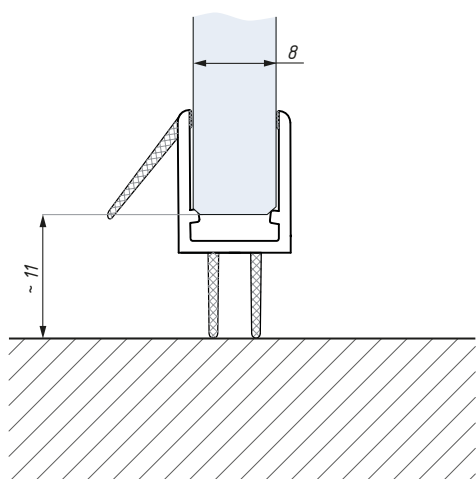

WBE

Uszczelka
Clip seal

Uszczelka WBE6-8
montaż na szkło 6 mm
Clip seal WBE6-8 for glass 6 mm

Uszczelka WBE6-8
montaż na szkło 8 mm
Clip seal WBE6-8 for glass 8 mm

Uszczelka WBE6-8
Clip seal WBE6-8

Kod / Code	Grubość szkła (mm) Glass thickness (mm)	Długość (mm) Length (mm)
WBE6-8	6 - 8	2500
materiał: PVC		material: PVC
zakres temperatur: 0 - 50°C		temperature range: 0 - 50°C
odporność UV: EN ISO 4892-2		UV resistance: EN ISO 4892-2