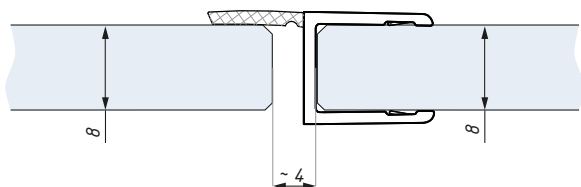

## WSE

Uszczelka  
Clip seal

Uszczelka WSE6-8  
montaż na szkłe 6 mm  
Clip seal WSE6-8 for glass 6 mm

Uszczelka WSE6-8  
montaż na szkłe 8 mm  
Clip seal WSE6-8 for glass 8 mm

Uszczelka WSE6-8  
Clip seal WSE6-8

Uszczelka WSE8-10  
montaż na szkłe 10 mm  
Clip seal WSE8-10 for glass 10 mm

Uszczelka WSE8-10  
Clip seal WSE8-10

Kod / Code	Grubość szkła (mm) Glass thickness (mm)	Długość (mm) Length (mm)
WSE6-8	6 - 8	2500
WSE8-10	8 - 10	2500