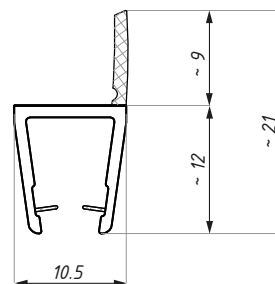

## WSE

Uszczelka  
Clip seal

Uszczelka WSE6-8  
montaż na szkłe 6 mm  
Clip seal WSE6-8 for glass 6 mm

Uszczelka WSE6-8  
montaż na szkłe 8 mm  
Clip seal WSE6-8 for glass 8 mm

Uszczelka WSE6-8  
Clip seal WSE6-8

Uszczelka WSE8-10  
montaż na szkłe 10 mm  
Clip seal WSE8-10 for glass 10 mm

Uszczelka WSE8-10  
Clip seal WSE8-10

Kod / Code	Grubość szkła (mm) Glass thickness (mm)	Długość (mm) Length (mm)
WSE6-8	6 - 8	2500
WSE8-10	8 - 10	2500

material: PVC

material: PVC

zakres temperatur: 0 - 50°C

temperature range: 0 - 50°C

odporność UV: EN ISO 4892-2

UV resistance: EN ISO 4892-2