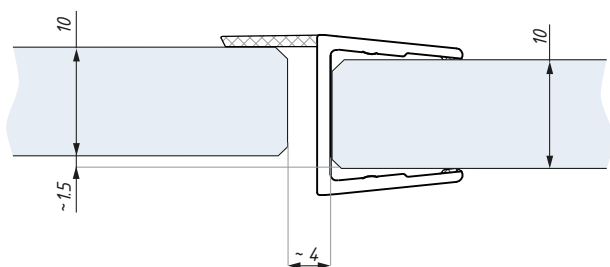

## WSE

Uszczelka  
Clip seal

Uszczelka WSE6-8  
montaż na szkłe 6 mm  
Clip seal WSE6-8 for glass 6 mm

Uszczelka WSE6-8  
montaż na szkłe 8 mm  
Clip seal WSE6-8 for glass 8 mm

Uszczelka WSE6-8  
Clip seal WSE6-8

Uszczelka WSE8-10  
montaż na szkłe 10 mm  
Clip seal WSE8-10 for glass 10 mm

Uszczelka WSE8-10  
Clip seal WSE8-10

Kod / Code	Grubość szkła (mm) Glass thickness (mm)	Długość (mm) Length (mm)
WSE6-8	6 - 8	2500
WSE8-10	8 - 10	2500

material: PVC

material: PVC

zakres temperatur: 0 - 50°C

temperature range: 0 - 50°C

odporność UV: EN ISO 4892-2

UV resistance: EN ISO 4892-2