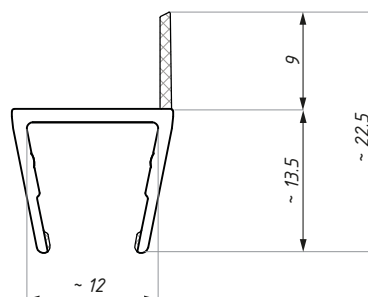

## WSE

Uszczelka  
Clip seal

Uszczelka WSE6-8  
montaż na szkłe 6 mm  
Clip seal WSE6-8 for glass 6 mm

Uszczelka WSE6-8  
montaż na szkłe 8 mm  
Clip seal WSE6-8 for glass 8 mm

Uszczelka WSE6-8  
Clip seal WSE6-8

Uszczelka WSE8-10  
montaż na szkłe 10 mm  
Clip seal WSE8-10 for glass 10 mm

Uszczelka WSE8-10  
Clip seal WSE8-10

Kod / Code	Grubość szkła (mm) Glass thickness (mm)	Długość (mm) Length (mm)
WSE6-8	6 - 8	2500
WSE8-10	8 - 10	2500

material: PVC

material: PVC

zakres temperatur: 0 - 50°C

temperature range: 0 - 50°C

odporność UV: EN ISO 4892-2

UV resistance: EN ISO 4892-2