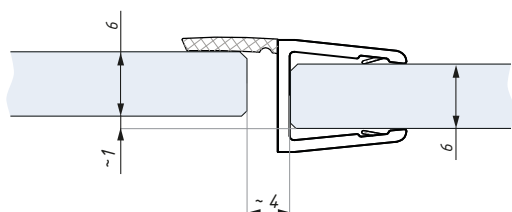

## WSE

Uszczelka  
Clip seal

Uszczelka WSE6-8  
montaż na szkłe 6 mm  
Clip seal WSE6-8 for glass 6 mm

Uszczelka WSE6-8  
montaż na szkłe 8 mm  
Clip seal WSE6-8 for glass 8 mm

Uszczelka WSE6-8  
Clip seal WSE6-8

Uszczelka WSE8-10  
montaż na szkłe 10 mm  
Clip seal WSE8-10 for glass 10 mm

Uszczelka WSE8-10  
Clip seal WSE8-10

Kod / Code	Grubość szkła (mm) Glass thickness (mm)	Długość (mm) Length (mm)
WSE6-8	6 - 8	2500
WSE8-10	8 - 10	2500

material: PVC

material: PVC

zakres temperatur: 0 - 50°C

temperature range: 0 - 50°C

odporność UV: EN ISO 4892-2

UV resistance: EN ISO 4892-2