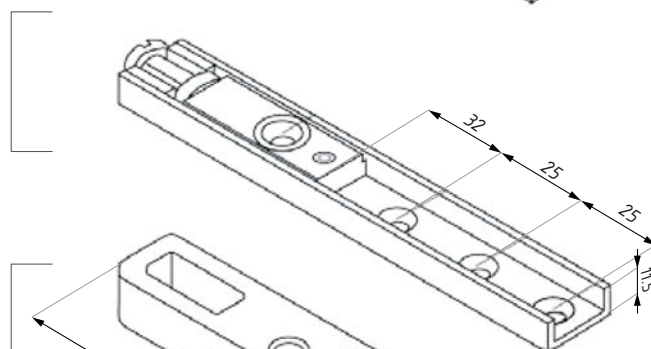

Zestaw akcesoriów do samozamykaczy dla drzwi aluminiowych
Accessories for aluminium framed doors

Płytkę z regulowanym
trzcieniem
Walking pivot c/w s.s plate

Płytkę z regulowaną osią
Adjustable top centre

Ramię dolne
Door strap

Kod / Code

CDA/ALACCESS

Wykończenie / Finish

satyna / satin

waga (kg): 0.9

weight (kg): 0.9