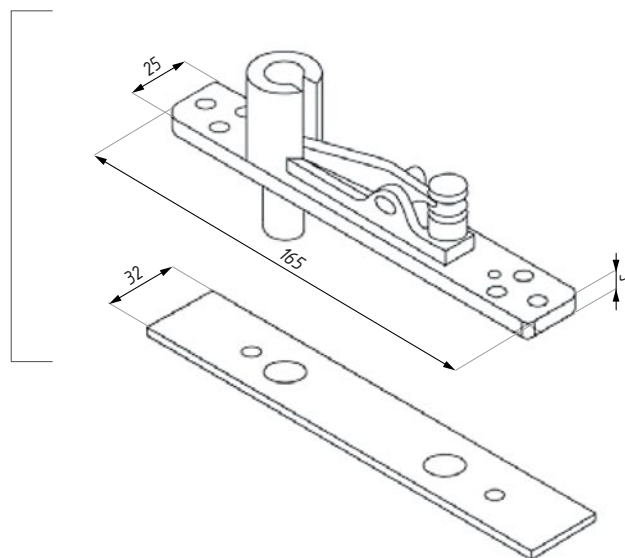

Zestaw akcesoriów do samozamykaczy dla drzwi aluminiowych
Accessories for aluminium framed doors

Płytkę z regulowanym
trzcieniem
Walking pivot c/w s.s plate

Płytkę z regulowaną osią
Adjustable top centre

Ramię dolne
Door strap

Kod / Code

CDA/ALACCESS

Wykończenie / Finish

satyna / satin

waga (kg): 0.9

weight (kg): 0.9