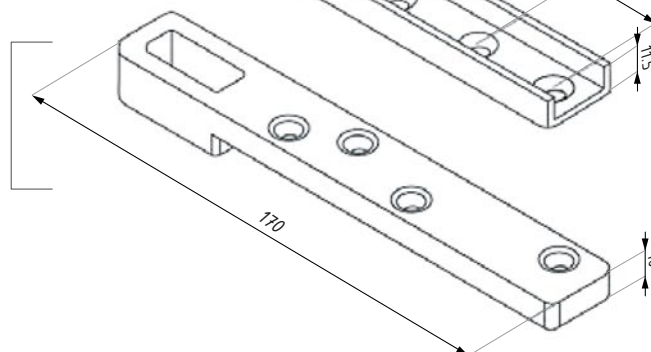

Zestaw akcesoriów do samozamykaczy dla drzwi aluminiowych
Accessories for aluminium framed doors

Płytkę z regulowanym
trzcieniem
Walking pivot c/w s.s plate

Płytkę z regulowaną osią
Adjustable top centre

Ramię dolne
Door strap

Kod / Code

CDA/ALACCESS

Wykończenie / Finish

satyna / satin

waga (kg): 0.9

weight (kg): 0.9